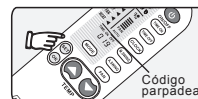

B Ingreso de código manualmente

1

Conecte el A/A manualmente, encuentre el tipo de A/A en la tabla de códigos y encuentre el primer código, por ejemplo: Haier

BRAND	CODE
HAIER	001-019

2

Presione el "Botón programación (SET)" (Tecla 6) durante 3 segundos hasta que el código comience a parpadear en la pantalla. Presione el "Botón de temperatura (▲ o ▼)" (Tecla 16 y 17) hasta que el código deseado parpadee en la pantalla. Cuando el código ingresado sea el correcto, el A/A comenzará a funcionar.