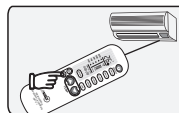

2

Presione la tecla que indica el código de modelo y seleccione el que corresponda. Mantener presionado hasta que el aire acondicionado inicie con un sonido. Deje de presionar el botón y la programación será completada.