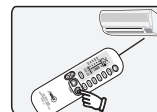

4

Pruebe si el botón del control remoto del A/A funciona correctamente. En caso afirmativo, el A/A se ha programado completamente. En caso negativo, repetir los pasos del 2 al 3.