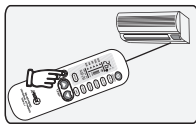

3

Programación de reloj

Presione el "Botón reloj (CLOCK)" (Tecla 12) por 3 segundos para ingresar a programar el reloj, éste comenzará a parpadear.

Utilice los "Botones de temperatura (▲ O ▼)" (Tecla 16 y 17) para ajustar la hora correcta, y presione nuevamente el "Botón reloj (CLOCK)" (Tecla 12) para guardar los ajustes.