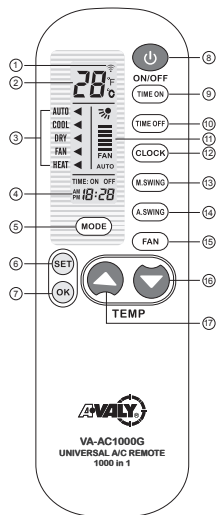

VA-AC1000G

Control Remoto Universal

Manual de Instrucciones

Introducción del producto

El control remoto posee pantalla LCD de fácil lectura y operación, al igual que un reloj, con botón de apagado (on/off), facilitando su buen uso.

Descripción del panel

1. Señal de envío.
2. Pantalla de temperatura.
3. Modo de operación:
  - Automático (AUTO)
  - Frío (COOL)
  - Seco (DRY)
  - Ventilación (FAN)
  - Calor (HEAT)
4. Código de modelo.
5. Botón modo de uso. (MODE)
6. Botón programación. (SET)
7. Botón de confirmación. (OK)
8. Botón encendido y apagado. (ON/OFF)
9. Botón encender temporizador. (TIME ON)
10. Botón apagar temporizador (TIME OFF).
11. Señal de ventilación.
12. Botón reloj. (CLOCK)
13. Botón control direccional de ventilación. (M. SWING).
14. Botón control direccional de ventilación automática. (A. SWING).
15. Botón ventilación (FAN).
16. Botón decremento de temperatura "-".
17. Botón incremento de temperatura "+".

Instalación de Batería

1. Remueva la cubierta del control remoto e instale dos baterías nuevas tipo AAA.

2. Coloque nuevamente la cubierta del control remoto. La hora aparecerá en el lado izquierdo de la pantalla.

Programación Control Remoto

Este control remoto tiene 4 tipos de programación indicados como: A, B, C y D. Por favor seleccionar un modo de operación.

A Busca rápida y automática de marca correspondiente

1

Conecte manualmente el A/A. Direccione el control remoto a la pantalla de recepción del A/A.

2

Presione la tecla que indica el código de modelo y seleccione el que corresponda. Mantener presionado hasta que el aire acondicionado inicie con un sonido. Deje de presionar el botón y la programación será completada.

ON/OFF GREE HAIER	MDTOSHIBA CHANGHONG	SHARP KELONG	MITSUBISHI OTHER	LG SAMSUNG	HITACHI NATIONAL
SANYO HISENSE	CHIGO DAIKIN	FUJITSU GARRIER			

B Ingreso de código manualmente

1

Conecte el A/A manualmente, encuentre el tipo de A/A en la tabla de códigos y encuentre el primer código, por ejemplo: Haier

BRAND	CODE
HAIER	001-019

2

Presione el "Botón programación (SET)" (Tecla 6) durante 3 segundos hasta que el código comience a parpadear en la pantalla. Presione el "Botón de temperatura (▲ o ▼)" (Tecla 16 y 17) hasta que el código deseado parpadee en la pantalla. Cuando el código ingresado sea el correcto, el A/A comenzará a funcionar.

3

Presione el "Botón de confirmación (OK)" (Tecla 7) y el código de A/A dejará de parpadear.

4

Pruebe si el botón del control remoto del A/A funciona correctamente. En caso afirmativo, el A/A se ha programado completamente. En caso negativo, repetir los pasos del 2 al 3.