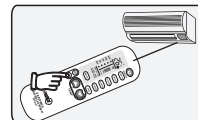

2

Presione el "Botón programación (SET)" (Tecla 6) y espere 6 segundos hasta que el tipo de código cambie en la pantalla. Esto indica que se ha ingresado el estatus de búsqueda rápida para el tipo de A/A. Presione el "Botón de confirmación (OK)" (Tecla 7), hasta que el A/A se encienda automáticamente.