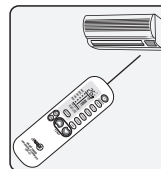

C Tipo de búsqueda digital automática

1

Conecte el A/A manualmente. Direccione el control remoto a la pantalla de recepción del A/A.