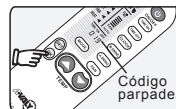

3

Presione el "Botón de confirmación (OK)" (Tecla 7) y el código de A/A dejará de parpadear.