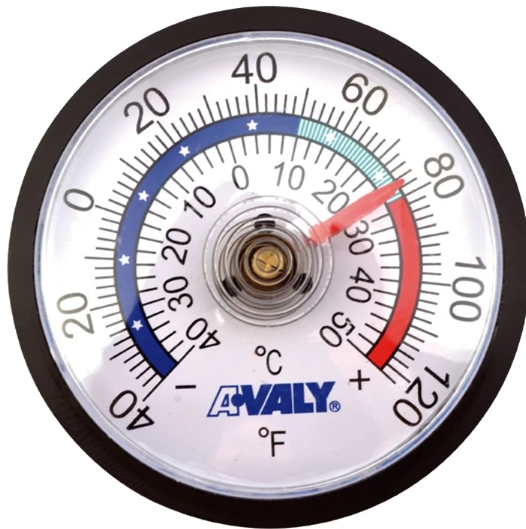

## TERMÓMETRO ANÁLOGO ECONÓMICO PARA VITRINA -40 A 50°C

### Características

- Escala de temperatura °F y °C
- Rango de temperaturas de -40 a 120°F / -40 a 50°C
- Uso refrigeración, vitrinas (enfriador de botella y lácteos).
- Carátula: 1 3/4"
- Lectura análoga.
- Modelo económico.
- Incluye cinta adhesiva e imán.

### Descripción

Registra la temperatura del ambiente por medio de una escala de °C y/o °F; también registra la tendencia de los sucesivos días y los valores mínimos y máximos de la temperatura. Contiene una carátula de 1 3/4" al igual que cinta adhesiva e imán. Es un modelo económico para vitrina, enfriador de botella y lácteos.

### Especificaciones

RANGO CAPACIDAD	-40 A 120°F / -40 A 50°C
LECTURA	Análogo
APLICACIÓN	Refrigeración
COLOR	Blanco
INCLUYE	.-Imán Y Cinta Adhesiva
UNIDAD DE MEDICIÓN	°C /°F
TIPO DE MEDICIÓN	Interior/Exterior